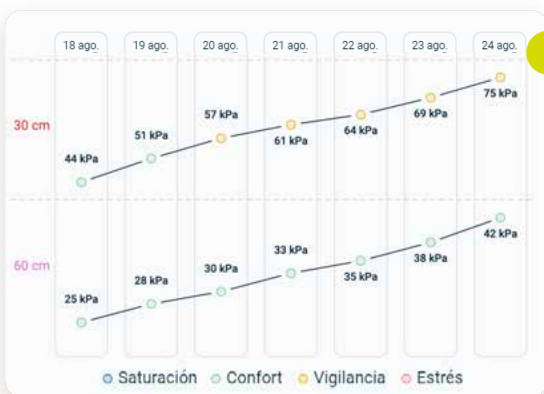

WEEDRIQ : D+7 TENSIOMETRÍA PREVISIÓN

Con las Previsiones Weedriq, conocerá el potencial hídrico de su suelo en los próximos 7 días. Gracias a la inteligencia artificial, el modelo combina la información histórica y en tiempo real de los tensiómetros Weenat con las previsiones meteorológicas locales para predecir la evolución de la tensiometría en los próximos 7 días.

[Más información sobre Weedriq](#)

Encuentre todos nuestros consejos para tener éxito en la instalación y el mantenimiento de sus tensiómetros.

En vídeo en nuestro canal de **YouTube**

En la **guía de instalación** que deslizamos en la caja del sensor

Todos los datos de tus tensiómetros están disponibles directamente en la app Weenat con la **suscripción Experto**.

Más información