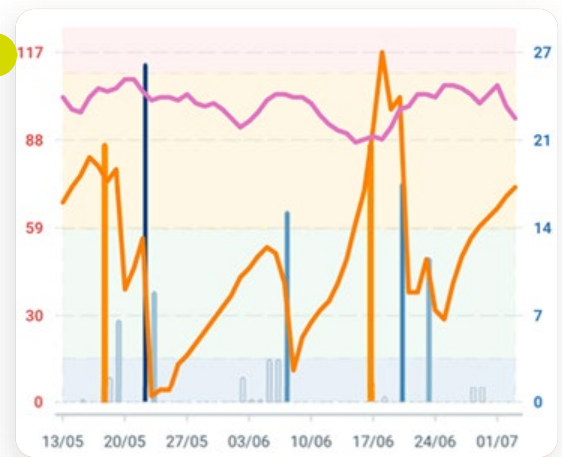

# Controle la evolución del **potencial hídrico** de su suelo

## CONTROLE LA TENSIOMETRÍA EN UN VISTAZO RÁPIDO

Gracias al **mapa de riego**, siga y controle la evolución del estado hídrico de su suelo durante los últimos días.

Puede visualizar en el mapa los datos de su sensor en tiempo real, el mismo día a medianoche (D0) el día anterior (D-1) o los últimos 7 días (D-7).

## GESTIONAR CON PRECISIÓN

Interprete los datos de su sensor con la ayuda de los **umbrales hídricos\*** para los principales tipos de suelo. Permiten traducir el contenido de agua de la parcela, a partir de un estado de sequía según 4 umbrales: **saturación**, **confort**, **vigilancia** o **estrés**.

La lluvia y el riego también son visibles.

*\*Para una mayor precisión, estos umbrales son personalizables.*